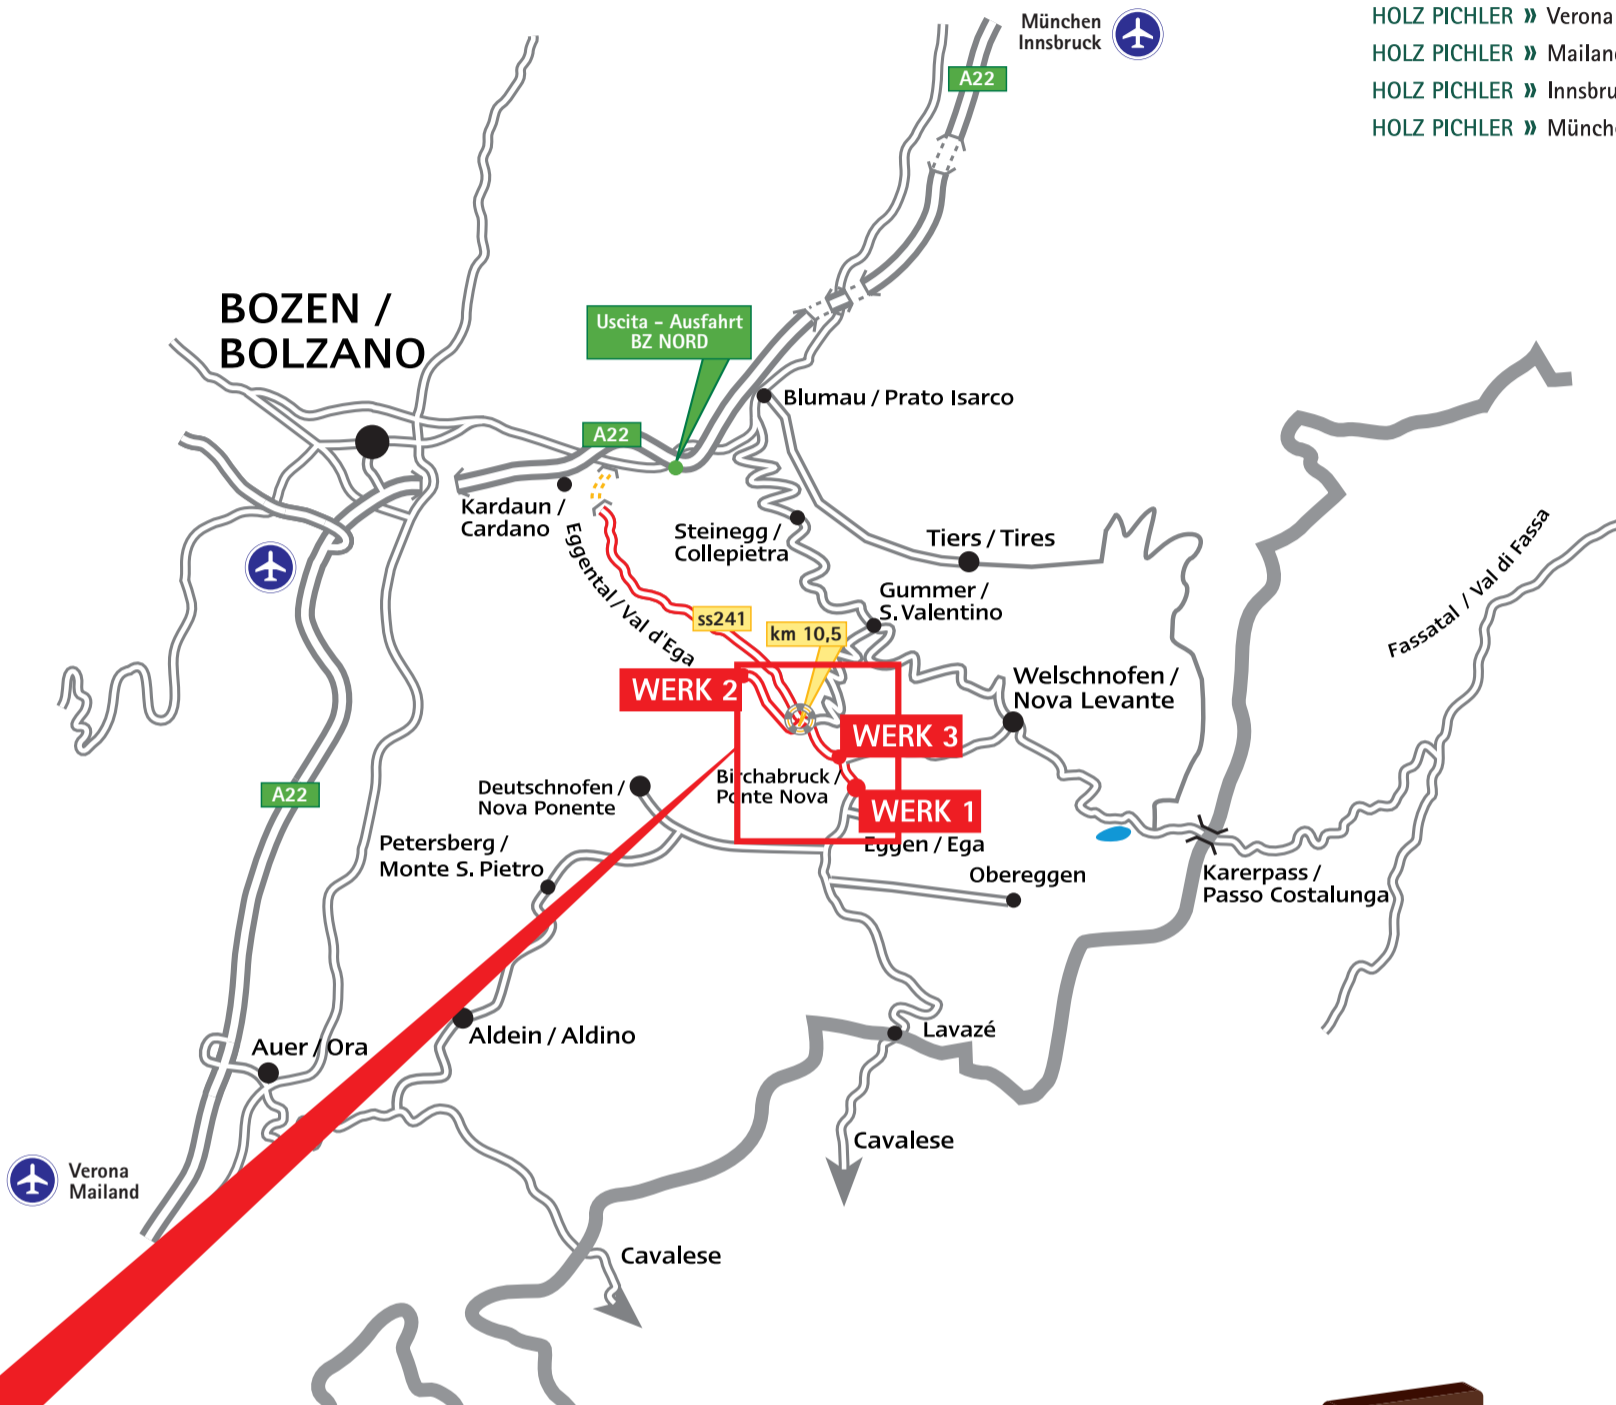

# Nützliche Anfahrtsinformationen! Come arrivare Useful informations for your journey

## Entfernungen/Distanza/Distance:

HOLZ PICHLER » Bozen/Bolzano	12 km
HOLZ PICHLER » Verona	165 km
HOLZ PICHLER » Mailand/Milano/Milan	295 km
HOLZ PICHLER » Innsbruck	131 km
HOLZ PICHLER » München/Monaco/Munich	291 km