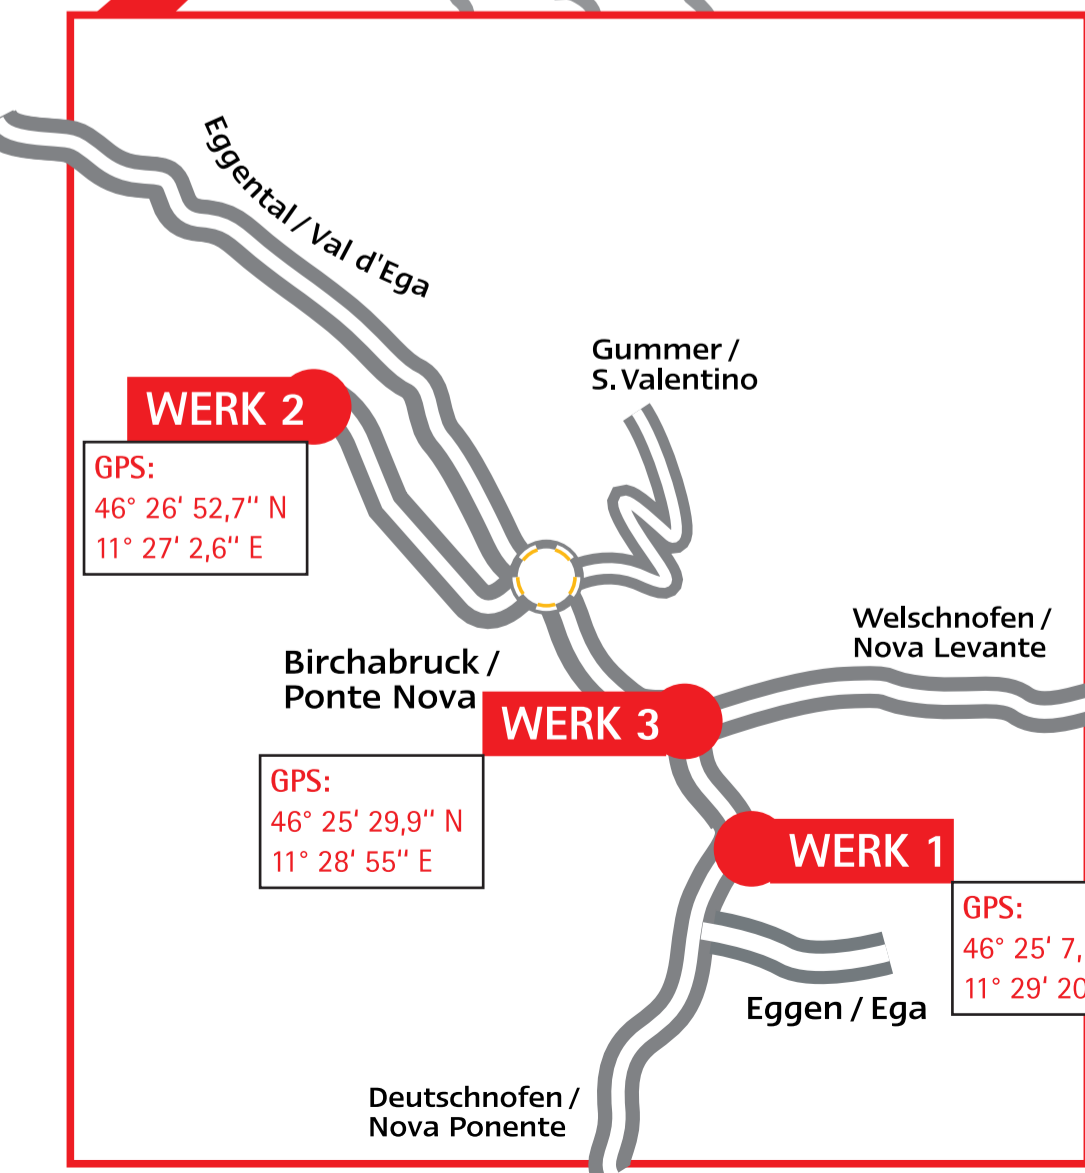

# Nützliche Anfahrtsinformationen! Come arrivare Useful informations for your journey

## Entfernungen/Distanza/Distance:

HOLZ PICHLER » Bozen/Bolzano	12 km
HOLZ PICHLER » Verona	165 km
HOLZ PICHLER » Mailand/Milano/Milan	295 km
HOLZ PICHLER » Innsbruck	131 km
HOLZ PICHLER » München/Monaco/Munich	291 km